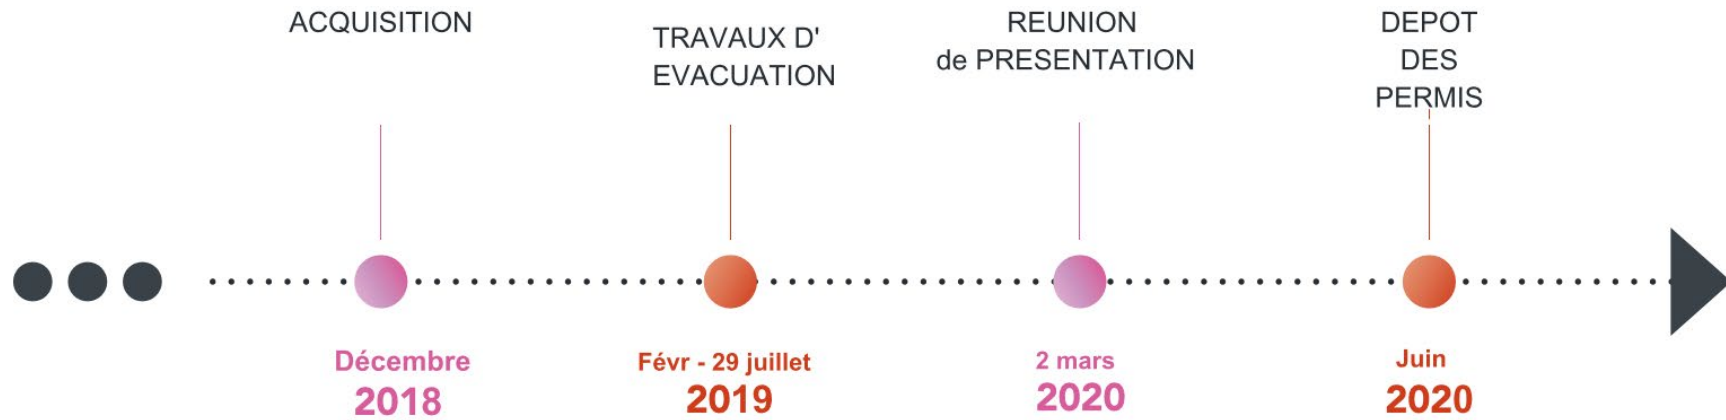

INFORMATIONS ET PLANNING

VALORISATION DU PATRIMOINE lié à l'ancien site liégeois Jupiler / AB-Inbev

Le patrimoine et l'histoire du site méritent toute notre attention.

A l'image de Jupillois qui nous ont procuré des pièces uniques (voir la photo de la boîte à idées et d'un morceau d'une petite aiguille de l'horloge Piedbœuf), nous aimerions inventorier les objets que vous auriez préservé en vue de leur donner une seconde vie dans le futur espace muséal.